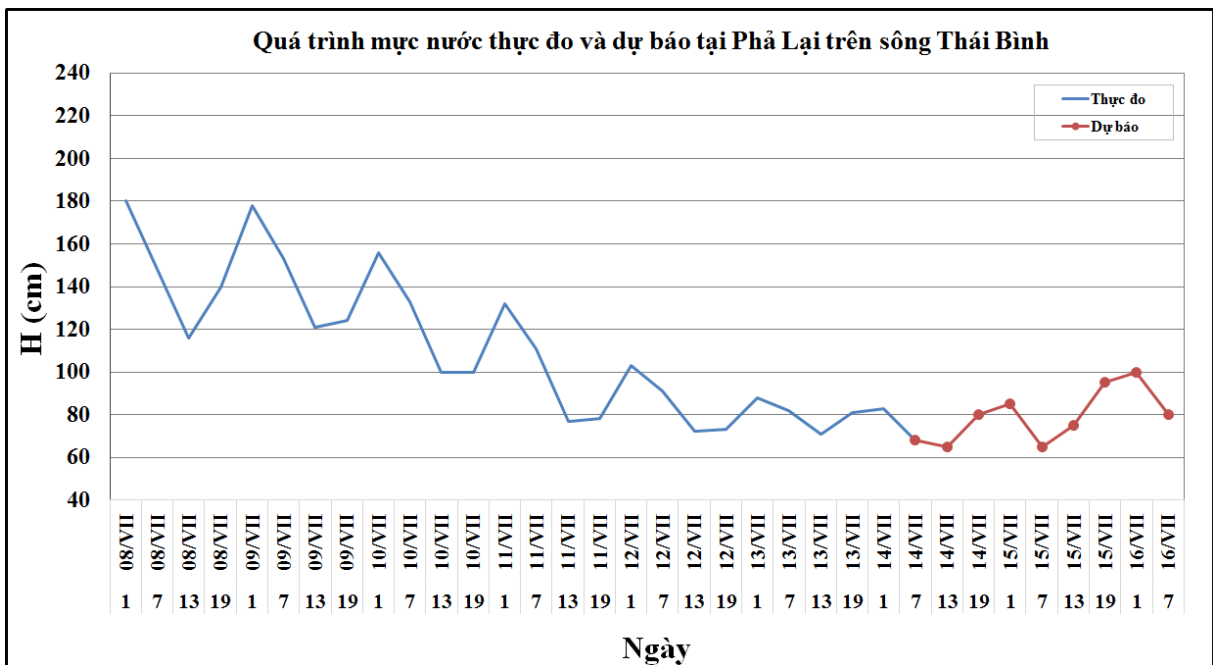

Số : 1407/HN-TVBB

Hà Nội, ngày 14 tháng 07 năm 2016

BẢN TIN DỰ BÁO THỦY VĂN HẠN NGẮN CÁC SÔNG BẮC BỘ

1. Hệ thống sông Hồng

Nhận xét	Dự báo
<p>Trên sông Đà, lưu lượng đến hồ Sơn La và hồ Hoà Bình đang dao động theo điều tiết của các hồ thủy điện tuyến trên. Mức nước sông Lô đang dao động theo điều tiết của các hồ thủy điện. Mức nước sông Thao đang biến đổi chậm. Mức nước hạ lưu sông Hồng đang dao động theo xu thế xuống và chịu ảnh hưởng của thủy triều. Lúc 7 giờ ngày 14/7, mực nước tại Hà Nội là 2,56m.</p>	<p>Trên sông Đà, lưu lượng đến hồ Sơn La và hồ Hoà Bình tiếp tục dao động theo điều tiết của các hồ thủy điện tuyến trên. Mức nước sông Lô tiếp tục dao động theo điều tiết các hồ thủy điện. Mức nước sông Thao tiếp tục biến đổi chậm. Mức nước hạ lưu sông Hồng tiếp tục dao động theo thủy triều với xu thế xuống. Đến 7 giờ ngày 16/7, mực nước tại Hà Nội có khả năng ở mức 2,35m.</p>

2. Hệ thống sông Thái Bình

Nhận xét	Dự báo
<p>Mức nước hạ lưu các sông thuộc hệ thống sông Thái Bình đang biến đổi chậm. Lúc 7 giờ ngày 14/7, mực nước tại Phả Lại là 0,68m.</p>	<p>Mức nước hạ lưu các sông thuộc hệ thống sông Thái Bình tiếp tục biến đổi chậm. Đến 19 giờ ngày 15/7, mực nước tại Phả Lại có khả năng ở mức 0,75m.</p>

3. Bảng mực nước, lưu lượng thực đo và dự báo

Sông	Trạm	H, Q thực đo		H (cm), Q (m ³ /s) dự báo					
		19h - 13/7	7h - 14/7	19h - 14/7	7h - 15/7	19h - 15/7	7h - 16/7		
Sông Đà	Hồ Hòa Bình (*)	2380	2090 ↓	2300 ↑	2300 ↑				
Sông Hoàng Long	Bến Đẽ	25	28 ↑	30 ↑	30 ↑				
Sông Thao	Yên Bái	2699	2715 ↑	2705 ↓	2700 ↓				
Sông Thao	Phù Thọ	1458	1443 ↓	1435 ↓	1430 ↓				
Sông Lô	Tuyên Quang	1640	1751 ↑	1670 ↓	1725 ↓				
Sông Lô	Vụ Quang	840	853 ↑	870 ↑	860 ↑				
Sông Hồng	Hà Nội	250	256 ↑	245 ↓	243 ↓	240 ↓			235 ↓
Sông Cầu	Đáp Cầu	84	86 ↑	90 ↑	92 ↑				
Sông Thương	Phù Lãng Thương	70	72 ↑	60 ↓	65 ↓				
Sông Lục Nam	Lục Nam	61	62 ↑	70 ↑	60 ↓				
Sông Thái Bình	Phả Lại	81	68 ↓	75 ↑	63 ↓	75 ↑			