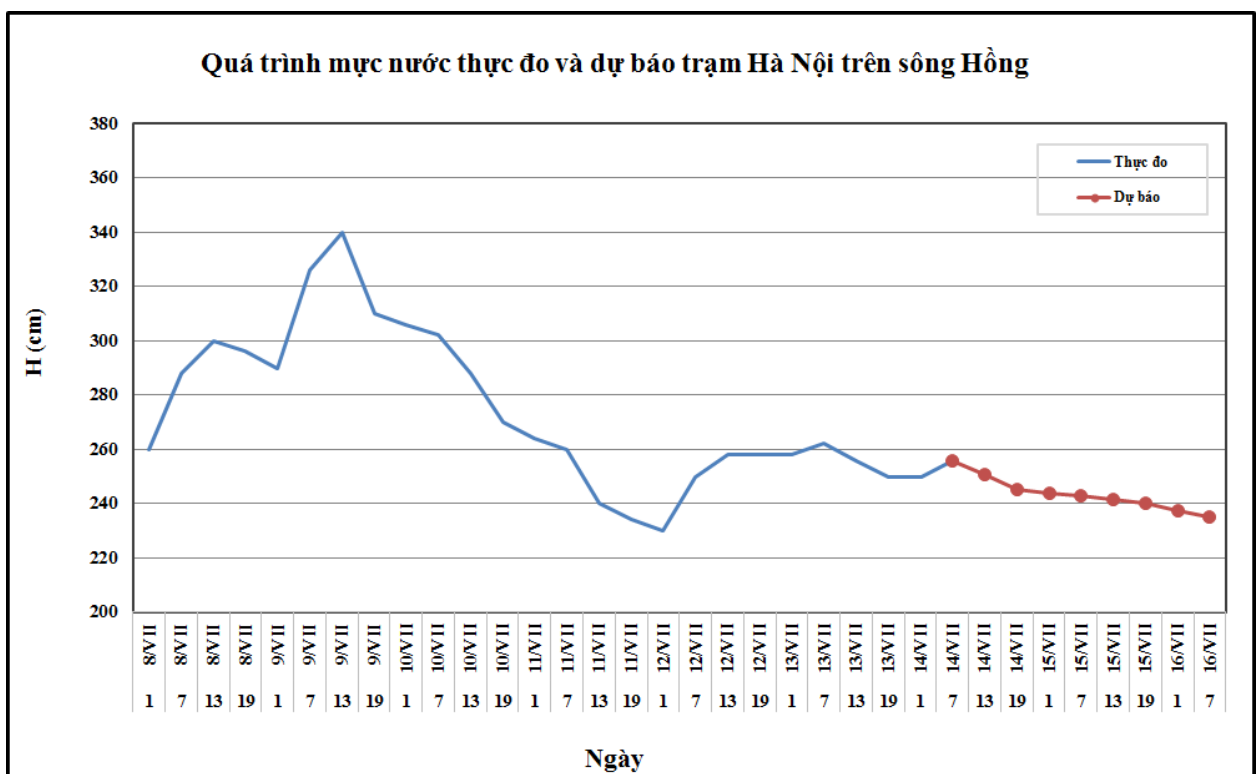

Số : 1407/HN-TVBB

Hà Nội, ngày 14 tháng 07 năm 2016

BẢN TIN DỰ BÁO THỦY VĂN HẠN NGẮN CÁC SÔNG BẮC BỘ

1. Hệ thống sông Hồng

Nhận xét	Dự báo
<p>Trên sông Đà, lưu lượng đến hồ Sơn La và hồ Hoà Bình đang dao động theo điều tiết của các hồ thủy điện tuyến trên. Mức nước sông Lô đang dao động theo điều tiết của các hồ thủy điện. Mức nước sông Thao đang biến đổi chậm. Mức nước hạ lưu sông Hồng đang dao động theo xu thế xuống và chịu ảnh hưởng của thủy triều. Lúc 7 giờ ngày 14/7, mực nước tại Hà Nội là 2,56m.</p>	<p>Trên sông Đà, lưu lượng đến hồ Sơn La và hồ Hoà Bình tiếp tục dao động theo điều tiết của các hồ thủy điện tuyến trên. Mức nước sông Lô tiếp tục dao động theo điều tiết các hồ thủy điện. Mức nước sông Thao tiếp tục biến đổi chậm. Mức nước hạ lưu sông Hồng tiếp tục dao động theo thủy triều với xu thế xuống. Đến 7 giờ ngày 16/7, mực nước tại Hà Nội có khả năng ở mức 2,35m.</p>

2. Hệ thống sông Thái Bình

Nhận xét	Dự báo
<p>Mức nước hạ lưu các sông thuộc hệ thống sông Thái Bình đang biến đổi chậm. Lúc 7 giờ ngày 14/7, mực nước tại Phả Lại là 0,68m.</p>	<p>Mức nước hạ lưu các sông thuộc hệ thống sông Thái Bình tiếp tục biến đổi chậm. Đến 19 giờ ngày 15/7, mực nước tại Phả Lại có khả năng ở mức 0,75m.</p>

3. Bảng mực nước, lưu lượng thực đo và dự báo

Sông	Trạm	H, Q thực đo		H (cm), Q (m ³ /s) dự báo					
		19h - 13/7	7h - 14/7	19h - 14/7	7h - 15/7	19h - 15/7	7h - 16/7		
Sông Đà	Hồ Hòa Bình (*)	2380	2090 ↓	2300 ↑	2300 ↑				
Sông Hoàng Long	Bến Đẽ	25	28 ↑	30 ↑	30 ↑				
Sông Thao	Yên Bái	2699	2715 ↑	2705 ↓	2700 ↓				
Sông Thao	Phù Thọ	1458	1443 ↓	1435 ↓	1430 ↓				
Sông Lô	Tuyên Quang	1640	1751 ↑	1670 ↓	1725 ↓				
Sông Lô	Vụ Quang	840	853 ↑	870 ↑	860 ↑				
Sông Hồng	Hà Nội	250	256 ↑	245 ↓	243 ↓	240 ↓			235 ↓
Sông Cầu	Đáp Cầu	84	86 ↑	90 ↑	92 ↑				
Sông Thương	Phù Lãng Thương	70	72 ↑	60 ↓	65 ↓				
Sông Lục Nam	Lục Nam	61	62 ↑	70 ↑	60 ↓				
Sông Thái Bình	Phả Lại	81	68 ↓	75 ↑	63 ↓	75 ↑			